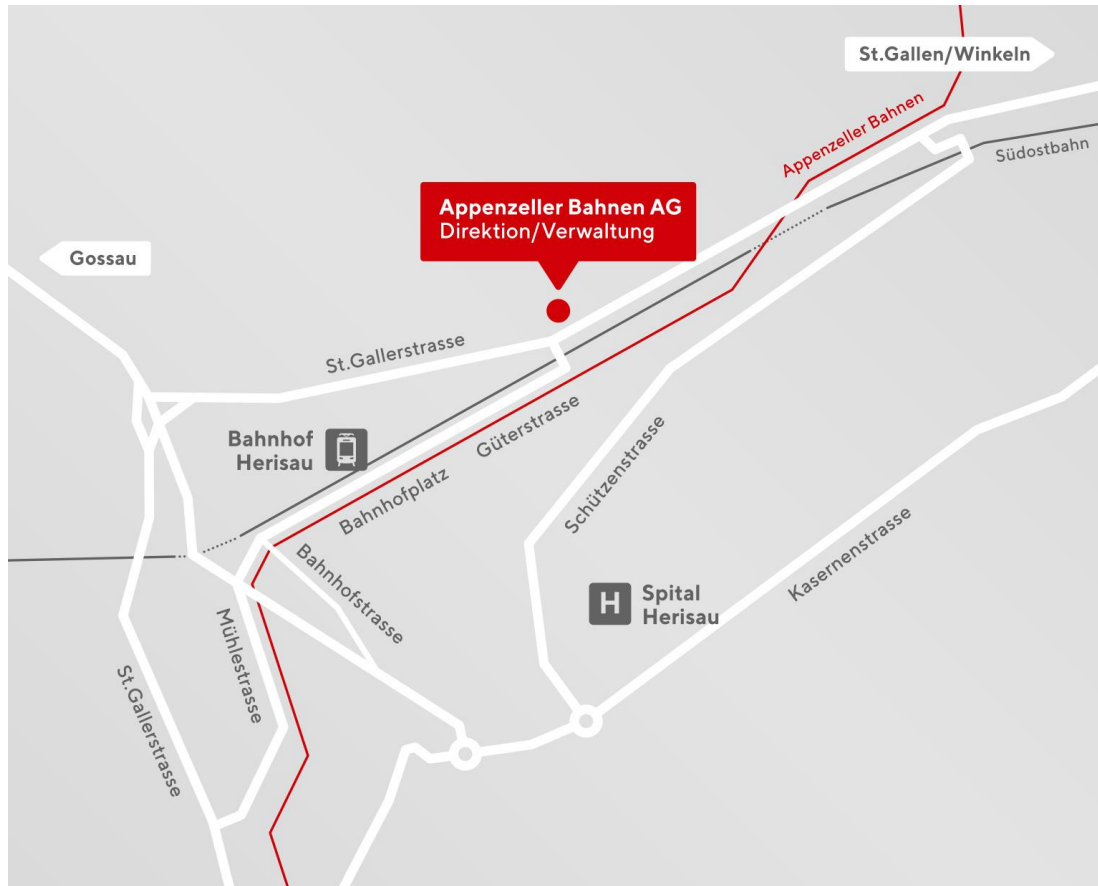

Willkommen bei den Appenzeller Bahnen!

Appenzeller Bahnen AG
Direktion / Verwaltung
St. Gallerstrasse 53
9100 Herisau

Telefon 071 354 50 60
info@appenzellerbahnen.ch

Der Empfang befindet sich im Parterre, nach dem Eingang auf der linken Seite.

Anfahrt mit dem öffentlichen Verkehr

Vom Bahnhof Herisau sind es rund 8 Gehminuten via Güterstrasse.

Anfahrt mit dem Auto

Besucherparkplätze befinden sich direkt vor dem Eingang oder in der untersten Parkhaus-ebene hinter dem Gebäude.